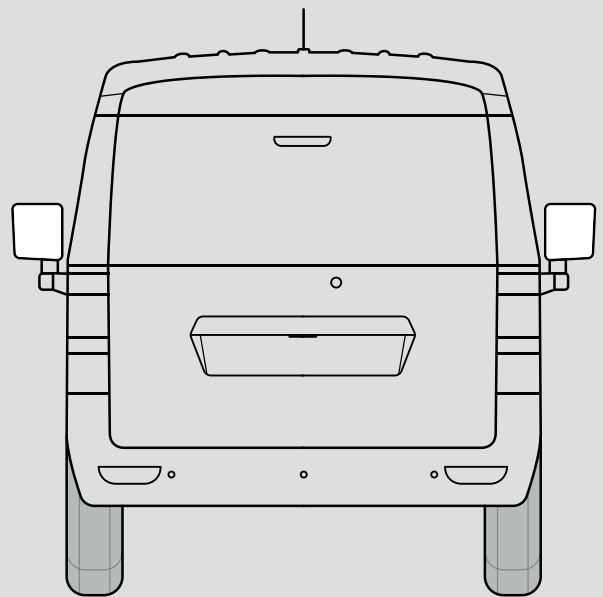

## ERIVE.van 2-SITZER

Außenhöhe **1.985 mm**

Radstand **3.050 mm**

Außenlänge **4.500 mm**

Spurweite **1.435 mm**

Gesamtbreite **1.680 mm**

Spurweite **1.435 mm**