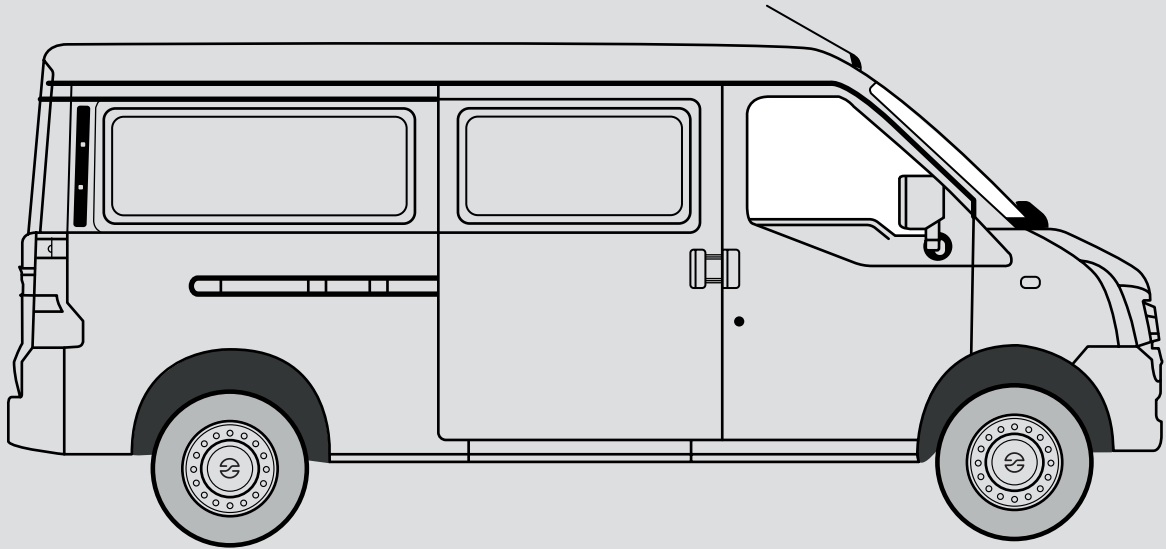

# ABMESSUNGEN

## ERIVE.van 2-SITZER

Außenhöhe **1.985 mm**

Radstand **3.050 mm**

Außenlänge **4.500 mm**

Spurweite **1.435 mm**

Gesamtbreite **1.680 mm**

Spurweite **1.435 mm**