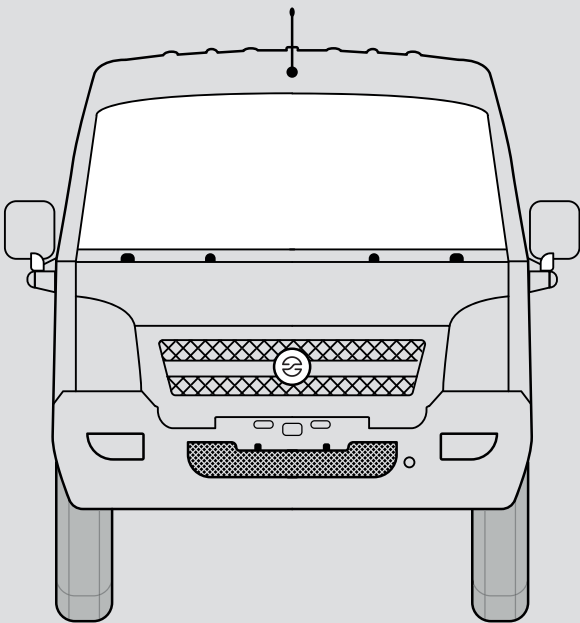

# ABMESSUNGEN

## ERIVE.van 2-SITZER

Außenhöhe **1.985 mm**

Radstand **3.050 mm**

Außenlänge **4.500 mm**

Spurweite **1.435 mm**

Gesamtbreite **1.680 mm**

Spurweite **1.435 mm**