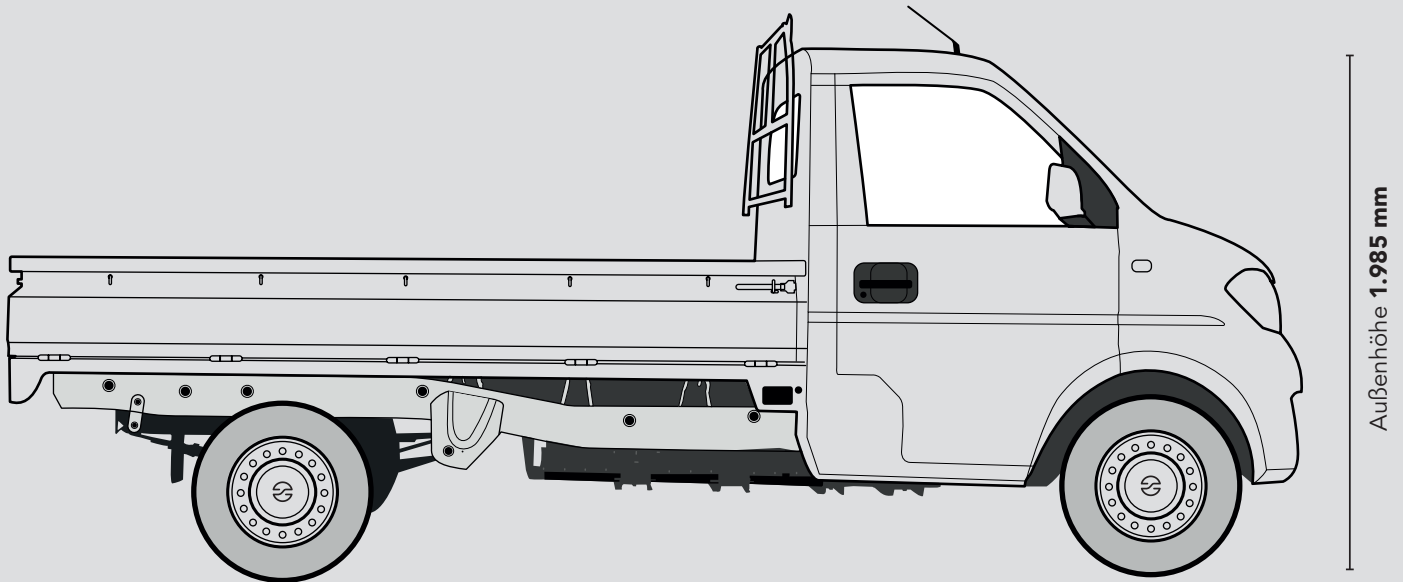

ABMESSUNGEN

ERIVE.cab

Radstand **3.050 mm**

Außenlänge **4.730 mm**

Außenhöhe **1.985 mm**

Spurweite **1.410 mm**

Gesamtbreite **1.680 mm**

Spurweite **1.410 mm**