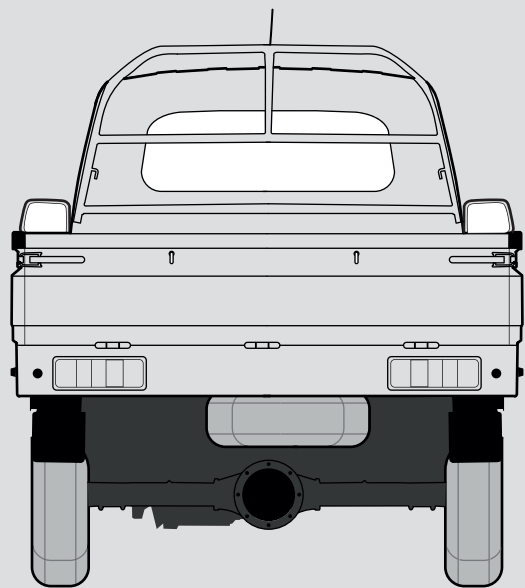

ABMESSUNGEN

ERIVE.cab

Radstand **3.050 mm**

Außenlänge **4.730 mm**

Außenhöhe **1.985 mm**

Spurweite **1.410 mm**

Gesamtbreite **1.680 mm**

Spurweite **1.410 mm**